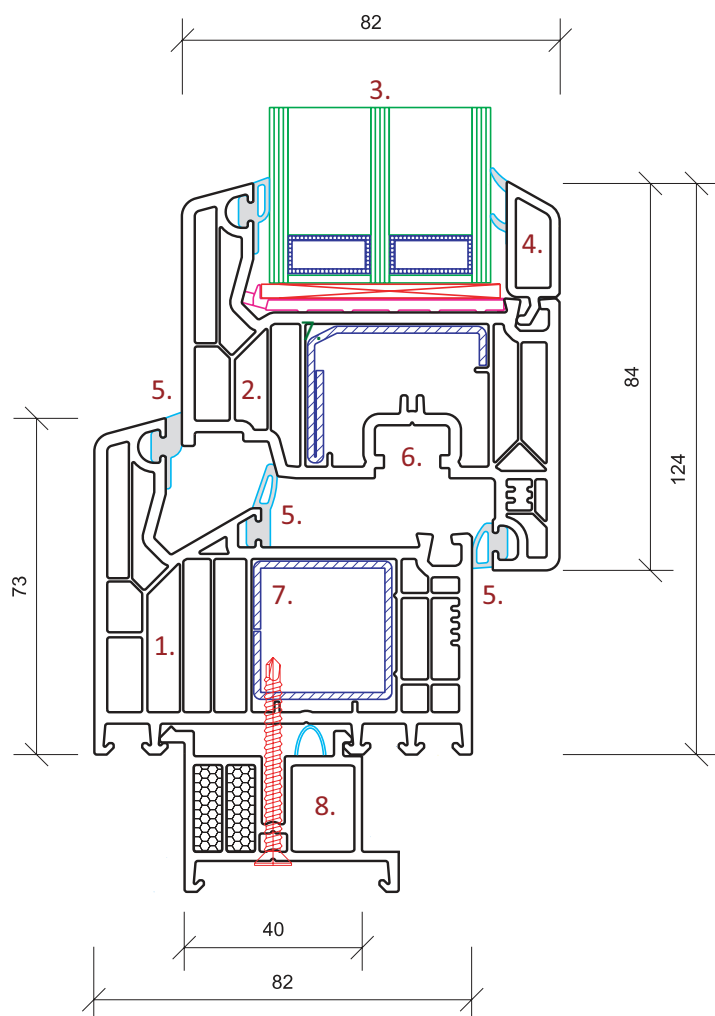

Stavební hloubka profilu: **82 mm**

Pohledová výška (rám + křídlo): **124 mm**

Počet komor profilu: **7**

Německý profilový systém VEKA SOFTLINE 82 MD nabízí vynikající hodnoty tepelné izolace, ideální řešení funkčnosti, stability a životnosti.

## moderní sedmikomorový profil

- 1. Sedmikomorový profil rámu**  
Profilový systém s garantovanou tloušťkou venkovních stěn, **třída A dle ČSN EN 12608** (3 mm).
- 2. Šestikomorový profil křídla**  
Profilový systém s garantovanou tloušťkou venkovních stěn, **třída A dle ČSN EN 12608** (3 mm).
- 3. Izolační dvojsklo nebo trojsklo**  
Izolační skla jsou dodávána v provedení s plastovým nebo nerezovým rámečkem, plněné Argonem nebo Kryptonem.  **$U_g = 0,5 - 1,1 \text{ W}/(\text{m}^2\text{K})$** . Hloubka zasklívací drážky 25 mm. Tloušťka zasklení 24 - 52 mm.
- 4. Zasklívací lišta**  
Ve standardu nabízíme **hranatou zasklívací lištu** podtrhující elegantní hrany systému.
- 5. Trojitě EPDM těsnění**  
Celodorazové pryžové **těsnění černé barvy** zabraňuje úniku tepla a prostupu vlhkosti v celé ploše okna.
- 6. Celoobvodové kování SIEGENIA-AUBI**  
Bezpečnostní kování garantuje odolnost protivloupání do **třídy odolnosti WK2**.
- 7. Pozinkovaná ocelová výztuha**  
Ocelové výztuhy umístěné po celém obvodu rámu i křídla zaručují dokonalou stabilitu.
- 8. Podkladový profil**  
Systémové řešení pro montáž parapetů s dvěma izolačními vložkami z neoporu.