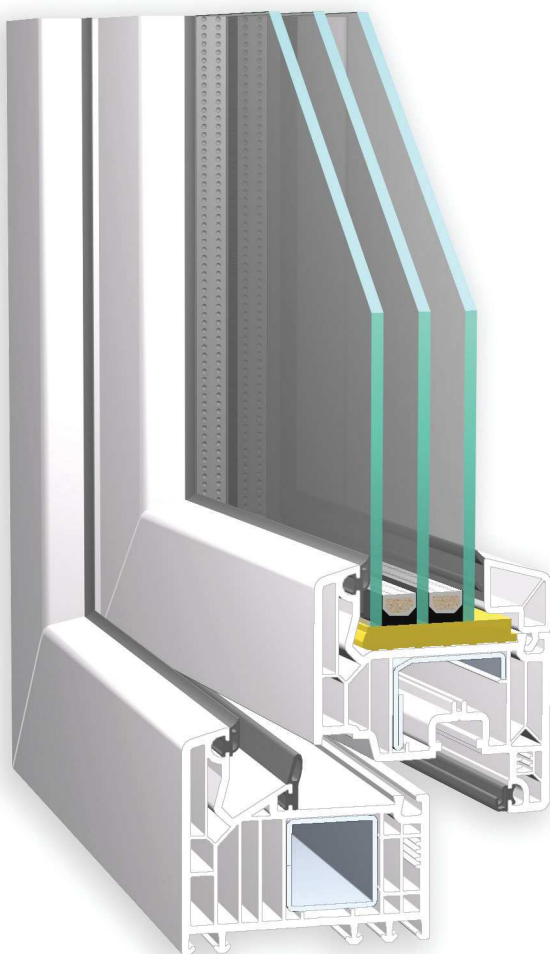

## VEKA SOFTLINE 82 MD

**SIEGENIA AUBI**<sup>®</sup>  
SOLUTIONS INSIDE

**GLASSOLUTIONS**  
SAINT-GOBAIN

**AGC**

Koeficient prostupu tepla okna až:  **$U_w = 0,72 \text{ W}/(\text{m}^2\text{K})$**

Koeficient prostupu tepla profilu:  **$U_f = 0,92 \text{ W}/(\text{m}^2\text{K})$**

Stavební hloubka profilu: **82 mm**

Pohledová výška (rám + křídlo): **124 mm**

Počet komor profilu: **7**

Německý profilový systém VEKA SOFTLINE 82 MD nabízí vynikající hodnoty tepelné izolace, ideální řešení funkčnosti, stability a životnosti.

## moderní sedmikomorový profil

- 1. Sedmikomorový profil rámu**  
Profilový systém s garantovanou tloušťkou venkovních stěn, **třída A dle ČSN EN 12608** (3 mm).
- 2. Šestikomorový profil křídla**  
Profilový systém s garantovanou tloušťkou venkovních stěn, **třída A dle ČSN EN 12608** (3 mm).
- 3. Izolační dvojsklo nebo trojsklo**  
Izolační skla jsou dodávána v provedení s plastovým nebo nerezovým rámečkem, plněné Argonem nebo Kryptonem.  **$U_g = 0,5 - 1,1 \text{ W}/(\text{m}^2\text{K})$** . Hloubka zasklívací drážky 25 mm. Tloušťka zasklení 24 - 52 mm.
- 4. Zasklívací lišta**  
Ve standardu nabízíme **hranatou zasklívací lištu** podtrhující elegantní hrany systému.
- 5. Trojitě EPDM těsnění**  
Celodorazové pryžové **těsnění černé barvy** zabraňuje úniku tepla a prostupu vlhkosti v celé ploše okna.
- 6. Celoobvodové kování SIEGENIA-AUBI**  
Bezpečnostní kování garantuje odolnost protivloupání do **třídy odolnosti WK2**.
- 7. Pozinkovaná ocelová výztuha**  
Ocelové výztuhy umístěné po celém obvodu rámu i křídla zaručují dokonalou stabilitu.
- 8. Podkladový profil**  
Systémové řešení pro montáž parapetů s dvěma izolačními vložkami z neoporu.

### Barevné provedení profilů

Profilový systém je nabízen v 6 standardně dodávaných barvách a dalších 49 barevných odstínech a imitacích dřeva. Jejich přesné zobrazení najdete ve vzornících VEKA u našich obchodních zástupců.