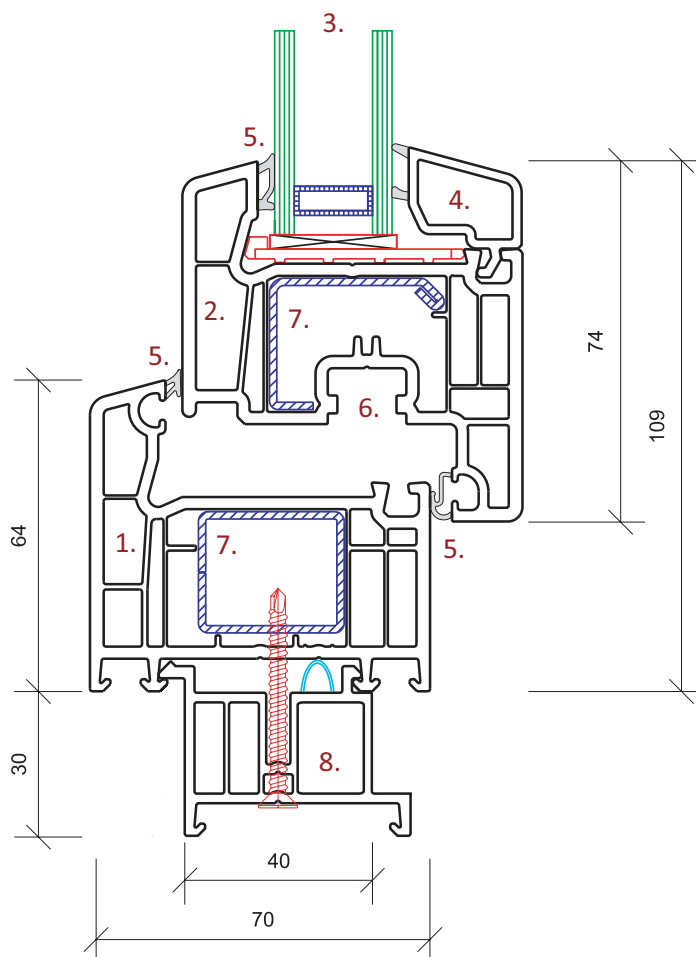

Pohledová výška (rám + křídlo): **109 mm**

Počet komor profilu: **5**

Německý profilový systém VEKA SOFTLINE 70 AD + nabízí ideální řešení funkčnosti, stability a životnosti.

Vhodné pro rodinné, panelové i bytové domy.

plastová okna

OKNARONDR

VEKA SOFTLINE 70 AD +

moderní pětikomorový profil

- 1. Pěti komorový profil rámu**
Profilový systém s garantovanou tloušťkou venkovních stěn, **třída A dle ČSN EN 12608** (3 mm).
- 2. Pěti komorový profil křídla**
Profilový systém s garantovanou tloušťkou venkovních stěn, **třída A dle ČSN EN 12608** (3 mm).
- 3. Izolační dvojsklo nebo trojsklo**
Izolační skla jsou dodávána v provedení s plastovým nebo nerezovým rámečkem, plněné Argonem nebo Kryptonem. Hloubka zasklení 4 - 42 mm. **$U_g = 0,6 - 1,1 W/(m^2K)$** .
- 4. Zasklívací lišta**
Ve standardu nabízíme **hranatou zasklívací lištu** podtrhující elegantní hrany systému.
- 5. Dvojitě EPDM těsnění**
Celodorazové pryžové **těsnění černé barvy** zabraňuje úniku tepla a prostupu vlhkosti v celé ploše okna.
- 6. Celoobvodové kování SIEGENIA-AUBI**
Bezpečnostní kování garantuje odolnost proti vloupání do **třídy odolnosti WK2**.
- 7. Pozinkovaná ocelová výztuha**
Ocelové výztuhy umístěné po celém obvodu rámu i křídla zaručují dokonalou stabilitu.
- 8. Podkladový profil**
Systémové řešení pro montáž parapetů.