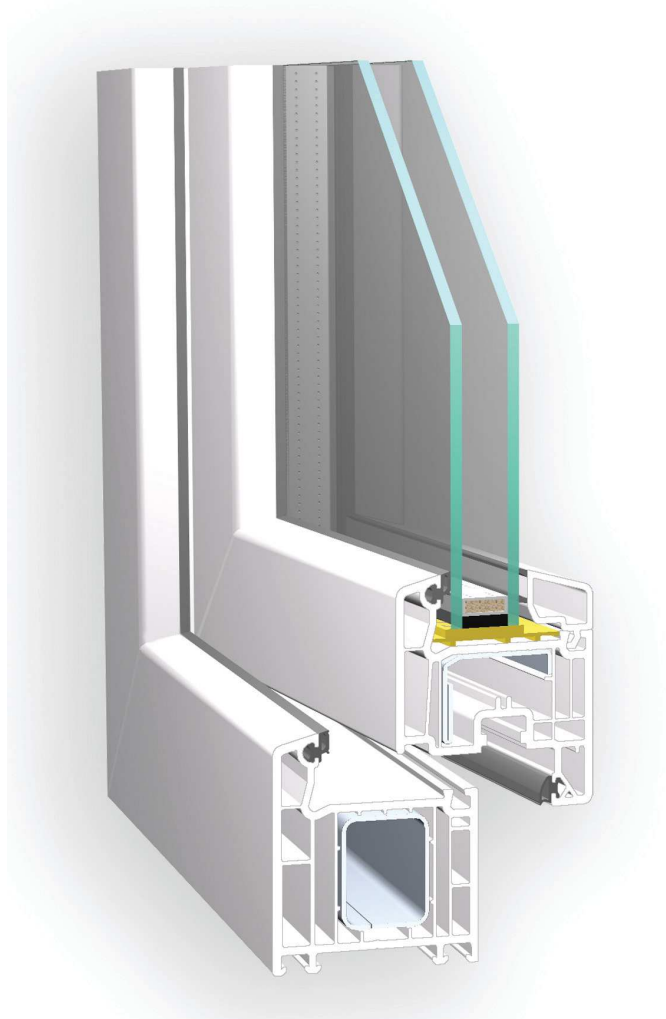

OKNARONDR

Řehořova 1299/30
618 00 Brno – Černovice
GSM: +420 775 738 195
Tel.: +420 511 440 009
info@oknarondr.cz
www.oknarondr.cz

VEKA SOFTLINE 70 AD +

SIEGENIA AUBI®
SOLUTIONS INSIDE

GLASSOLUTIONS
SAINT-GOBAIN

AGC

Koeficient prostupu tepla okna až: **$U_w = 0,87 \text{ W}/(\text{m}^2\text{K})$**

Koeficient prostupu tepla profilu: **$U_f = 1,2 \text{ W}/(\text{m}^2\text{K})$**

Stavební hloubka profilu: **70 mm**

Pohledová výška (rám + křídlo): **109 mm**

Počet komor profilu: **5**

Německý profilový systém VEKA SOFTLINE 70 AD + nabízí ideální řešení funkčnosti, stability a životnosti.

Vhodné pro rodinné, panelové i bytové domy.

plastová okna